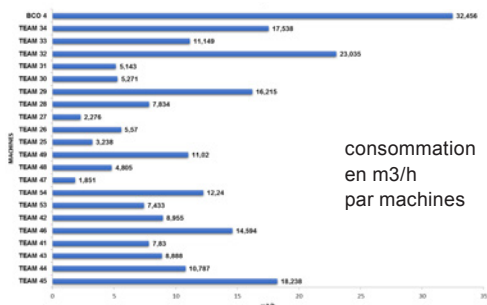

■ Détail des relevés chiffrés