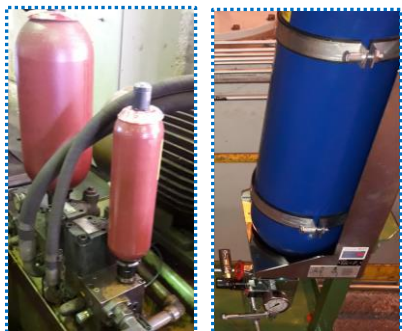

Maintenance et Intervention sur site

- ✓ Intervention quelle que soit la marque de votre accumulateur
- ✓ Prise en charge globale de votre parc accumulateurs
- ✓ Suivi de votre parc accumulateurs dans le temps

ACE / Moyens et accompagnement

Autonome avec du matériel calibré

- ✓ Équipement de **ré-épreuve surpresseur 600 bars**
- ✓ **Unité mobile** pour intervention sur site
- ✓ **Vérificateur gonfleur VG**